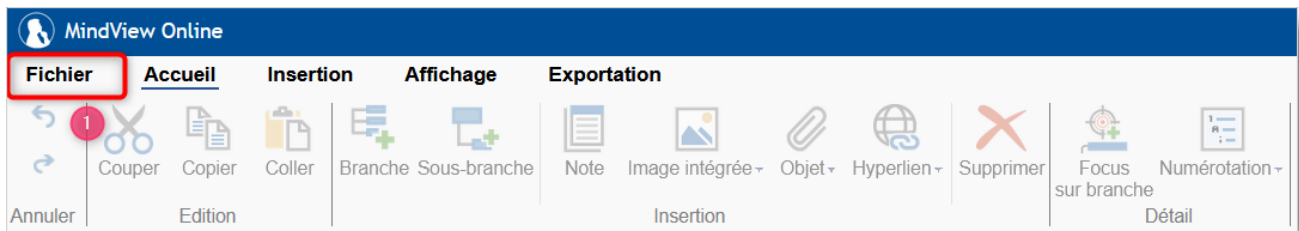

TUTO MBN

Collaborer avec Mindview

Attention :

La ressource doit être acquise par l'établissement pour être disponible dans le Médiacentre de MBN

1 – Partager une carte mentale :

Se rendre dans Mindview, puis **ouvrir** ou **créer** une nouvelle carte mentale :

Partager la carte mentale :

A noter qu'il est nécessaire de se connecter **une première fois** sur Mindview Online pour apparaître dans la liste des contacts :

2 – Ouvrir une carte mentale partagée :

Ouverture