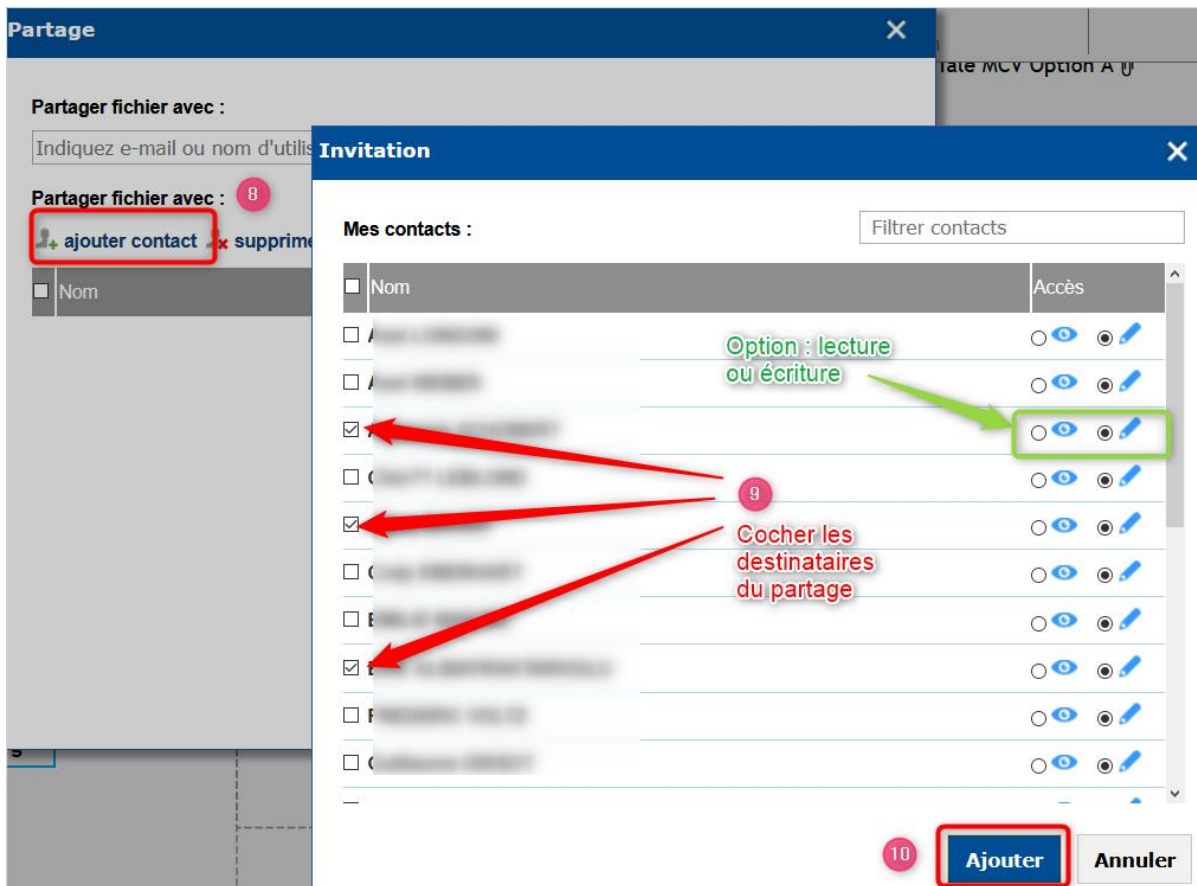

TUTO MBN

Collaborer avec Mindview

Attention :

La ressource doit être acquise par l'établissement pour être disponible dans le Médiacentre de MBN

1 – Partager une carte mentale :

Se rendre dans Mindview, puis **ouvrir** ou **créer** une nouvelle carte mentale :

Partager la carte mentale :

A noter qu'il est nécessaire de se connecter **une première fois** sur Mindview Online pour apparaître dans la liste des contacts :

2 – Ouvrir une carte mentale partagée :

Ouverture