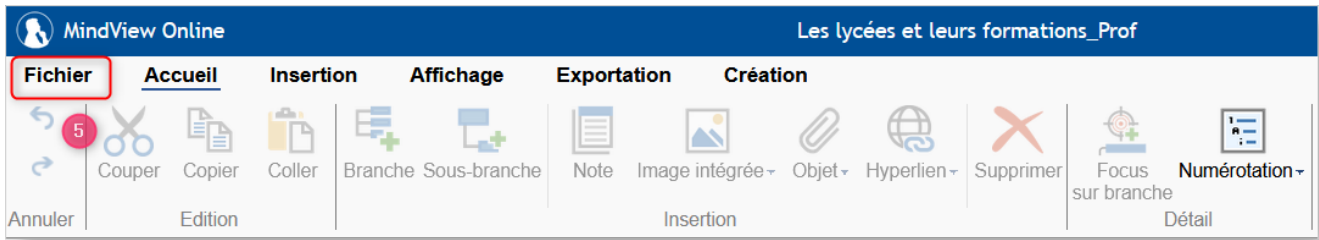

TUTO MBN

Collaborer avec Mindview

Attention :

La ressource doit être acquise par l'établissement pour être disponible dans le Médiacentre de MBN

1 – Partager une carte mentale :

Se rendre dans Mindview, puis **ouvrir** ou **créer** une nouvelle carte mentale :

Partager la carte mentale :

A noter qu'il est nécessaire de se connecter **une première fois** sur Mindview Online pour apparaître dans la liste des contacts :

2 – Ouvrir une carte mentale partagée :

Ouverture