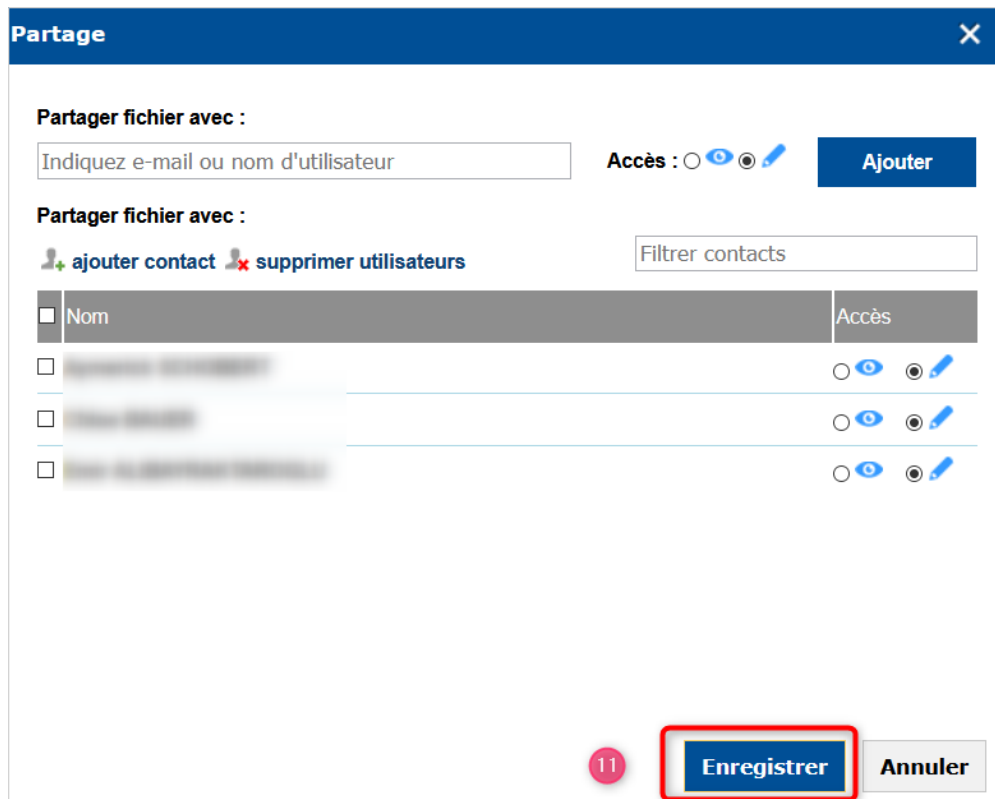

TUTO MBN

Collaborer avec Mindview

Attention :

La ressource doit être acquise par l'établissement pour être disponible dans le Médiacentre de MBN

1 – Partager une carte mentale :

Se rendre dans Mindview, puis **ouvrir** ou **créer** une nouvelle carte mentale :

Partager la carte mentale :

A noter qu'il est nécessaire de se connecter **une première fois** sur Mindview Online pour apparaître dans la liste des contacts :

2 – Ouvrir une carte mentale partagée :

Ouverture